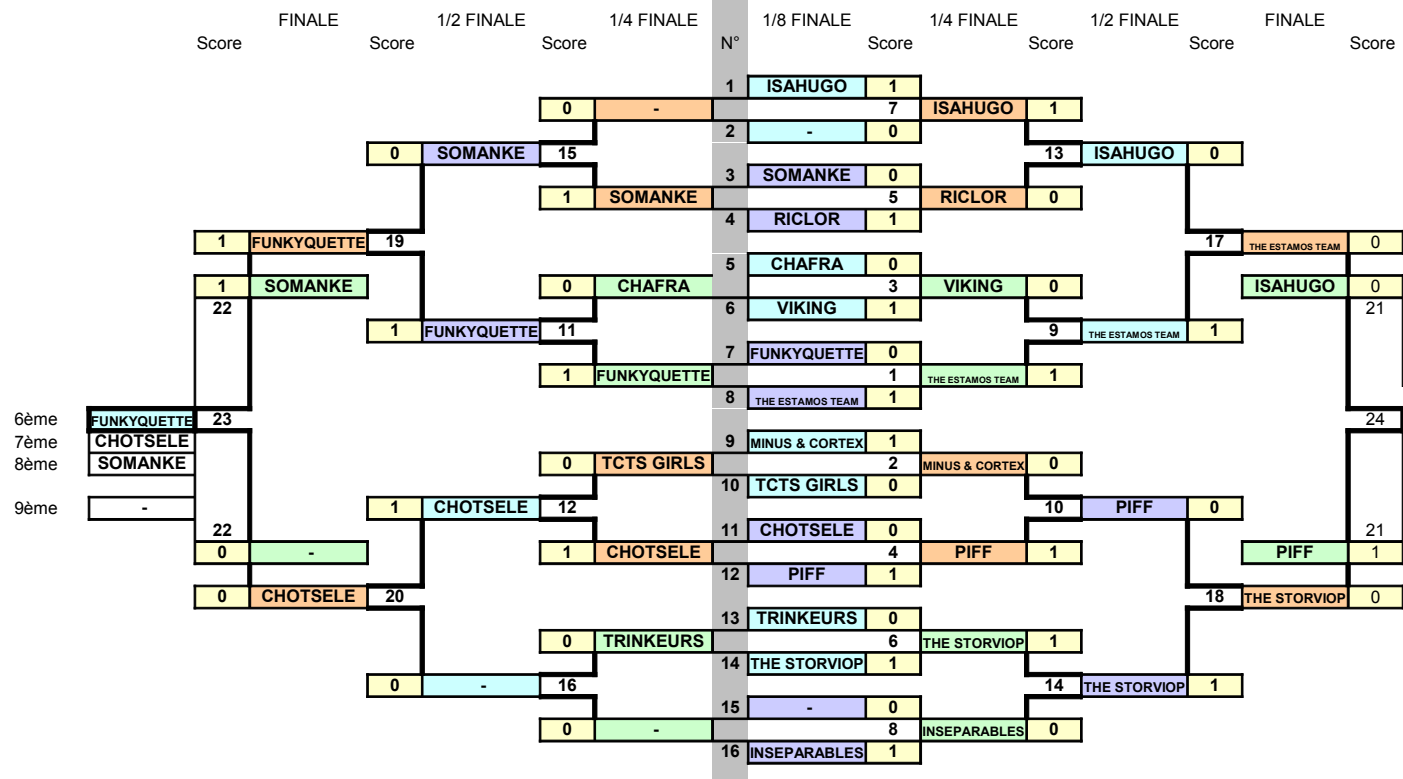

VAINQUEUR POULE 2

- 1er
- 2ème
- 3ème
- 4ème

BADMINTON - POULE 1 - Epreuve consolante

BADMINTON - POULE 1 - Epreuve des gagnants

**BADMINTON - POULE 1
CLASSEMENT ET POINTS**

1er	200
2ème	185
3ème	170
4ème	160
5ème	145
6ème	100
7ème	85
8ème	62
9ème	50
10ème	40

VAINQUEUR POULE 1

1er	24
2ème	
3ème	
4ème	

BADMINTON - POULE 2- Epreuve consolante

BADMINTON- POULE 2 - Epreuve des gagnants

**BADMINTON - POULE 2
CLASSEMENT ET POINTS**

PING PONG - POULE 1 - Epreuve consolante

PING PONG - POULE 1 - Epreuve des gagnants

**PING PONG - POULE 1
CLASSEMENT ET POINTS**

1er	THE STORVIOP	200
2ème	THE ESTAMOS TEAM	185
3ème	PIFF	170
4ème	ISAHUGO	160
5ème	RICLOR	145
	VIKING	
	MINUS & CORTEX INSEPARABLES	
6ème	FUNKYQUETTE	100
7ème	CHOTSELE	85
8ème	SOMANKE	62
9ème	-	50
10ème	-	40
	CHAFRA	
	TCTS GIRLS TRINKEURS	

1er
2ème
3ème
4ème

VAINQUEUR POULE 1

PING PONG - POULE 2- Epreuve consolante

PING PONG- POULE 2 - Epreuve des gagnants

**PING PONG - POULE 2
CLASSEMENT ET POINTS**

Rank	Team	Points
1er	PONGEURS	200
2ème	BLINDS	185
3ème	IMPREVUS	170
4ème	RISKAB	160
5ème	BOULAMITE	145
	ALLE LOU YA	
	SPHAX	
6ème	1961	100
7ème	LA TRENTAINE	85
8ème	CHIHUHAHA	62
9ème	TCTS	50
10ème	-	40
	TCTS 2	
	BONNIE & CLYDE	