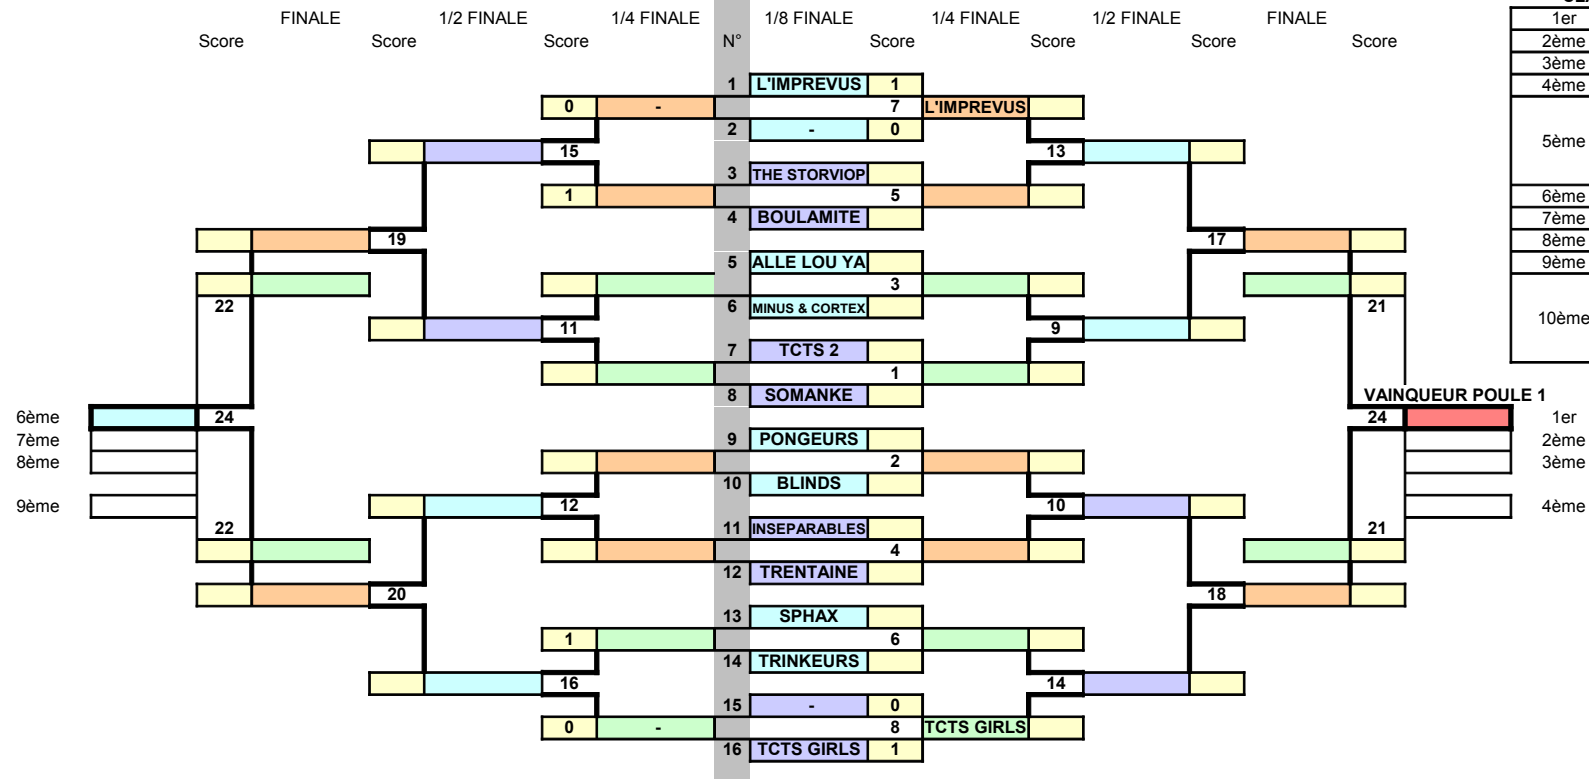

	Nom d'équipe	Nom des Joueurs
15	LA TRENTAINE	AH-HU Valérie
		ROCHON Christophe
16	FUNKYQUETTE	GREGOIRE Julien
		CARITE Nicolas
17	CHIHUHAHA	FAURE Yannick
		MEVEZ Nathalie
18	TRINKEUR	PATTIER Bertrand
		JALLET Glen
19	RISKAB	BOYER Teddy
		HOAREAU Eric
20	THE STORVIOP	GERARD Philippe
		CHANDERZON Sylvère
21	SOMANKE	TASSEL Stéphane
		LEBON Catherine
22	L'IMPREVUS	PROCHASSON Benoît
		PLEUVERT David
23	PIFF	HAUCHARD Anthony
		TIFFAUT Antoine
24	TCTS 2	GOBALOU Lucas
		AJAGAMELLE Moïse
25	ESTAMOS TEAM	PELKA Thomas
		HUBERTY Gilles
26	LES SURFEURS	GUILLOIN Gilles
		COURTADE Stéphane
27	TCTS Girls	MEZINO Marion
		AJAGAMELLE Jénnifer
28	PONGEURS	MOUQUET David
		DUMEUGE Laurent

TENNIS - POULE 2 - Epreuve consolante

TENNIS - POULE 2 - Epreuve des gagnants

**TENNIS - POULE 2
CLASSEMENT ET POINTS**

1er		200
2ème		185
3ème		170
4ème		160
5ème		145
6ème		100
7ème		85
8ème		62
9ème		50
10ème		40

VAINQUEUR POULE 2

- 1er
- 2ème
- 3ème
- 4ème

BADMINTON - POULE 1 - Epreuve consolante

BADMINTON - POULE 1 - Epreuve des gagnants

**BADMINTON - POULE 1
CLASSEMENT ET POINTS**

1er	200
2ème	185
3ème	170
4ème	160
5ème	145
6ème	100
7ème	85
8ème	62
9ème	50
10ème	40