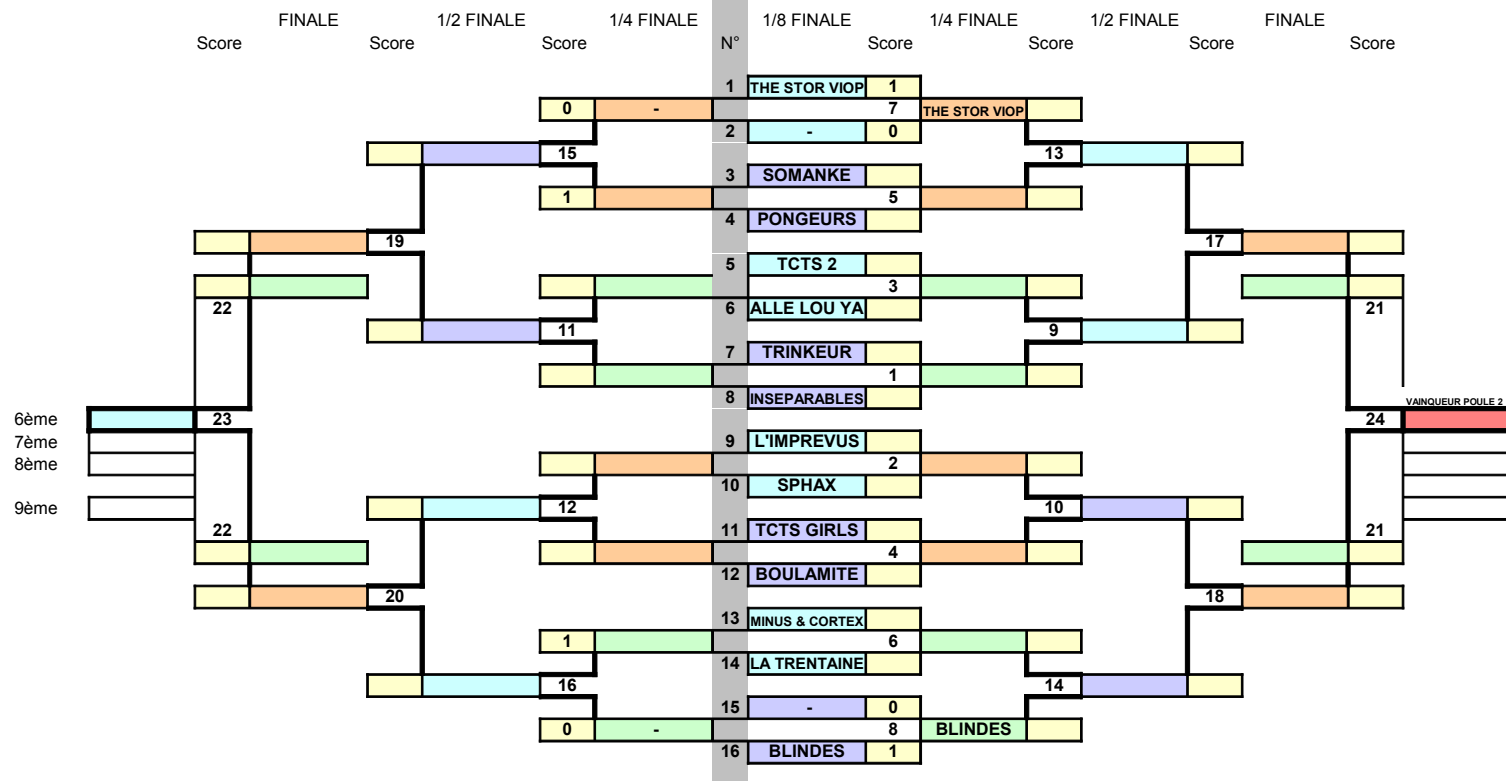

	Nom d'équipe	Nom des Joueurs
1	CHOTSELE	DAESSLE Rachel
		DAESSLE Emmanuel
2	SPHAX	SIN LEE SOU Cathy
		SIN LEE SOU Max
3	PETITE & GROSSE BLINDS	BOYER Jean Charles
		LANLY Jean Philippe
4	BOULAMITE	JUDITH Fabrice
		NGUYEN Toung
5	BONNIE & CLYDE	PAYET Francine
		MEZINO Marc
6	RICLOR	THOMAS Richard
		MARCHAL Anne Laure
7	ISAHUGO	DEBAY Isabelle
		NOLF Hugo
8	TCTS	LOUISO Antoine
		DRUMEL Patrick
9	LES INSEPARABLES	THIA POW SHIN Gilbert
		THIA POW SHIN Nadia
10	VIKING	FRECKHAUS Ariel
		HAILLET François
11	MINUS & CORTEX	ABRANTES Thierry
		PETIOT Thomas
12	CHAFRA	AUPERIN Charles
		DAUMONT Franck
13	ALLE LOU YA	CORNEC Yann
		BIROTA Louis Bernard
14	1961	LINARD André
		JAN Thierry

	Nom d'équipe	Nom des Joueurs
15	LA TRENTAINE	AH-HU Valérie
		ROCHON Christophe
16	FUNKYQUETTE	GREGOIRE Julien
		CARITE Nicolas
17	CHIHUHAHA	FAURE Yannick
		MEVEZ Nathalie
18	TRINKEUR	PATTIER Bertrand
		JALLET Glen
19	RISKAB	BOYER Teddy
		HOAREAU Eric
20	THE STORVIOP	GERARD Philippe
		CHANDERZON Sylvère
21	SOMANKE	TASSEL Stéphane
		LEBON Catherine
22	L'IMPREVUS	PROCHASSON Benoît
		PLEUVERT David
23	PIFF	HAUCHARD Anthony
		TIFFAUT Antoine
24	TCTS 2	GOBALOU Lucas
		AJAGAMELLE Moïse
25	ESTAMOS TEAM	PELKA Thomas
		HUBERTY Gilles
26	LES SURFEURS	GUILLOIN Gilles
		COURTADE Stéphane
27	TCTS Girls	MEZINO Marion
		AJAGAMELLE Jénnifer
28	PONGEURS	MOUQUET David
		DUMEUGE Laurent

TENNIS - POULE 2 - Epreuve consolante

TENNIS - POULE 2 - Epreuve des gagnants

**TENNIS - POULE 2
CLASSEMENT ET POINTS**

1er		200
2ème		185
3ème		170
4ème		160
5ème		145
6ème		100
7ème		85
8ème		62
9ème		50
10ème		40

VAINQUEUR POULE 2

- 1er
- 2ème
- 3ème
- 4ème

BADMINTON - POULE 1 - Epreuve consolante

BADMINTON - POULE 1 - Epreuve des gagnants

**BADMINTON - POULE 1
CLASSEMENT ET POINTS**

1er	200
2ème	185
3ème	170
4ème	160
5ème	145
6ème	100
7ème	85
8ème	62
9ème	50
10ème	40