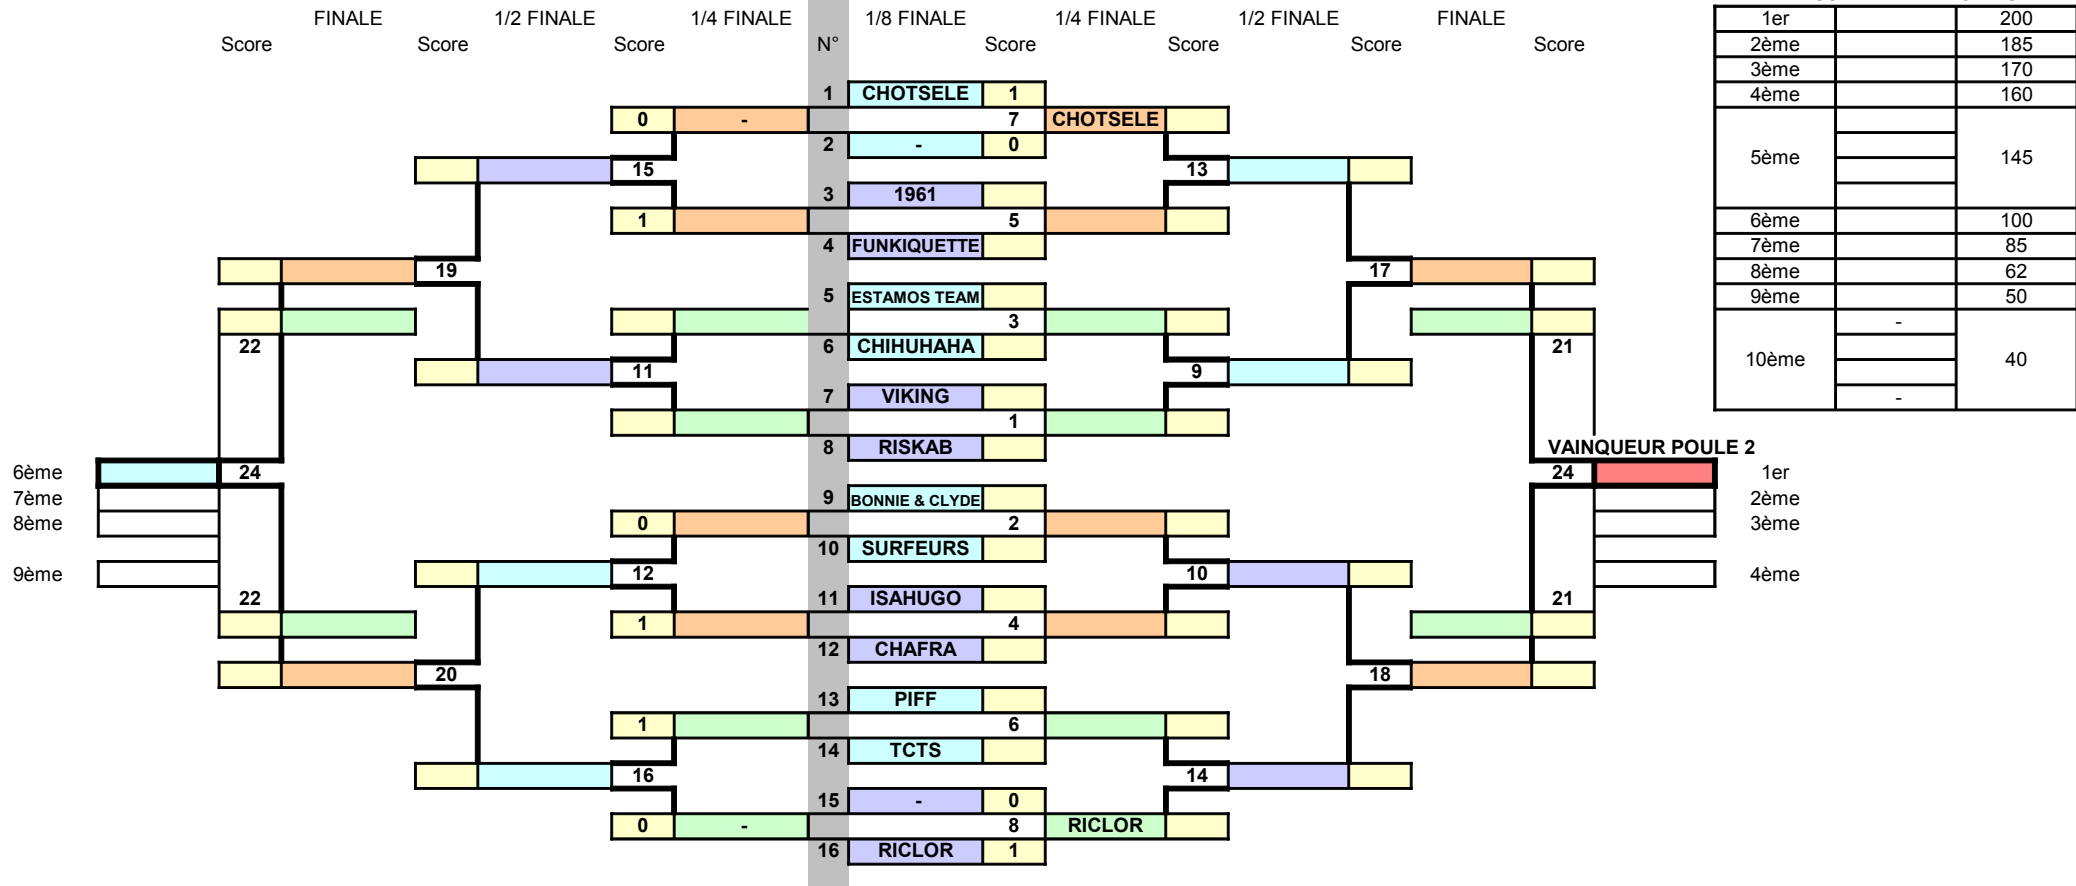

TENNIS - POULE 2 - Epreuve consolante

TENNIS - POULE 2 - Epreuve des gagnants

**TENNIS - POULE 2
CLASSEMENT ET POINTS**

1er		200
2ème		185
3ème		170
4ème		160
5ème		145
6ème		100
7ème		85
8ème		62
9ème		50
10ème		40

VAINQUEUR POULE 2

- 1er
- 2ème
- 3ème
- 4ème

BADMINTON - POULE 1 - Epreuve consolante

BADMINTON - POULE 1 - Epreuve des gagnants

**BADMINTON - POULE 1
CLASSEMENT ET POINTS**

1er	200
2ème	185
3ème	170
4ème	160
5ème	145
6ème	100
7ème	85
8ème	62
9ème	50
10ème	40

VAINQUEUR POULE 1

1er	24
2ème	
3ème	
4ème	

BADMINTON - POULE 2- Epreuve consolante

BADMINTON- POULE 2 - Epreuve des gagnants

**BADMINTON - POULE 2
CLASSEMENT ET POINTS**

PING PONG - POULE 1 - Epreuve consolante

PING PONG - POULE 1 - Epreuve des gagnants

**PING PONG - POULE 1
CLASSEMENT ET POINTS**

1er	THE STORVIOP	200
2ème	THE ESTAMOS TEAM	185
3ème	PIFF	170
4ème	ISAHUGO	160
5ème	RICLOR	145
	VIKING	
	MINUS & CORTEX INSEPARABLES	
6ème	FUNKYQUETTE	100
7ème	CHOTSELE	85
8ème	SOMANKE	62
9ème	-	50
10ème	-	40
	CHAFRA	
	TCTS GIRLS TRINKEURS	