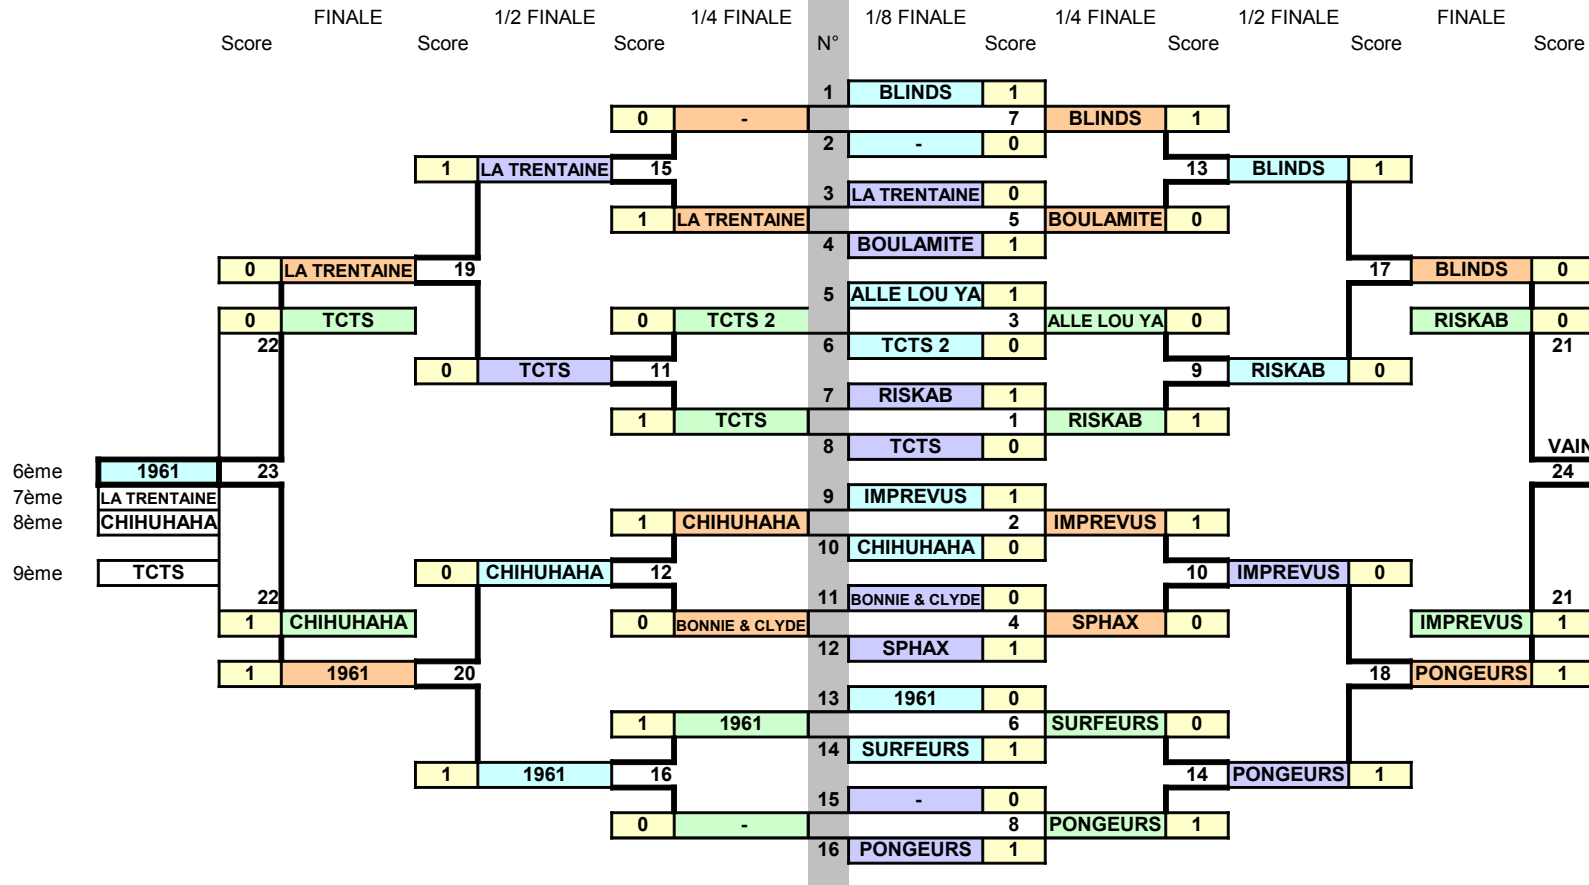

VAINQUEUR POULE 2

- 1er
- 2ème
- 3ème
- 4ème

BADMINTON - POULE 1 - Epreuve consolante

BADMINTON - POULE 1 - Epreuve des gagnants

**BADMINTON - POULE 1
CLASSEMENT ET POINTS**

1er	200
2ème	185
3ème	170
4ème	160
5ème	145
6ème	100
7ème	85
8ème	62
9ème	50
10ème	40

VAINQUEUR POULE 1

1er	24
2ème	
3ème	
4ème	

BADMINTON - POULE 2- Epreuve consolante

BADMINTON- POULE 2 - Epreuve des gagnants

**BADMINTON - POULE 2
CLASSEMENT ET POINTS**

PING PONG - POULE 1 - Epreuve consolante

PING PONG - POULE 1 - Epreuve des gagnants

**PING PONG - POULE 1
CLASSEMENT ET POINTS**

1er	THE STORVIOP	200
2ème	THE ESTAMOS TEAM	185
3ème	PIFF	170
4ème	ISAHUGO	160
5ème	RICLOR	145
	VIKING	
	MINUS & CORTEX INSEPARABLES	
6ème	FUNKYQUETTE	100
7ème	CHOTSELE	85
8ème	SOMANKE	62
9ème	-	50
10ème	-	40
	CHAFRA	
	TCTS GIRLS TRINKEURS	

1er
2ème
3ème
4ème

VAINQUEUR POULE 1

PING PONG - POULE 2- Epreuve consolante

PING PONG- POULE 2 - Epreuve des gagnants

**PING PONG - POULE 2
CLASSEMENT ET POINTS**

Rank	Team	Points
1er	PONGEURS	200
2ème	BLINDS	185
3ème	IMPREVUS	170
4ème	RISKAB	160
5ème	BOULAMITE	145
	ALLE LOU YA	
	SPHAX	
6ème	1961	100
7ème	LA TRENTAINE	85
8ème	CHIHUHAHA	62
9ème	TCTS	50
10ème	-	40
	TCTS 2	
	BONNIE & CLYDE	