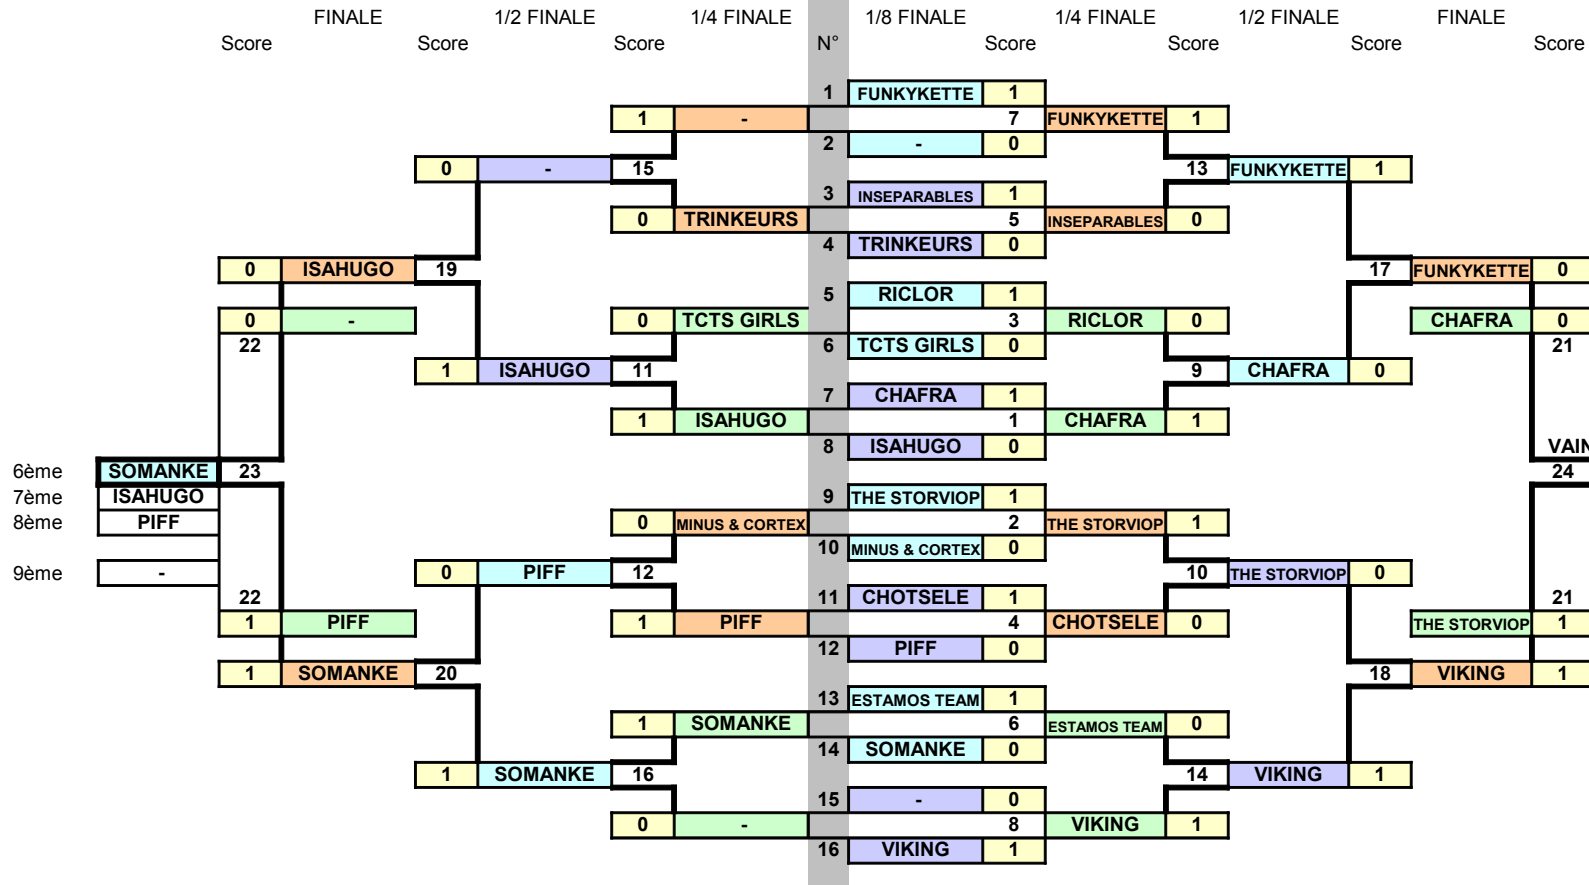

1er
2ème
3ème
4ème

VAINQUEUR POULE 1

PING PONG - POULE 2- Epreuve consolante

PING PONG- POULE 2 - Epreuve des gagnants

**PING PONG - POULE 2
CLASSEMENT ET POINTS**

Rank	Team	Points
1er	PONGEURS	200
2ème	BLINDS	185
3ème	IMPREVUS	170
4ème	RISKAB	160
5ème	BOULAMITE	145
	ALLE LOU YA	
	SPHAX	
6ème	1961	100
7ème	LA TRENTAINE	85
8ème	CHIHUHAHA	62
9ème	TCTS	50
10ème	-	40
	TCTS 2	
	BONNIE & CLYDE	

VAINQUEUR POULE 2

1er	PONGEURS
2ème	BLINDS
3ème	IMPREVUS
4ème	RISKAB

SQUASH - POULE 1 - Epreuve consolante

SQUASH - POULE 1 - Epreuve des gagnants

**SQUASH - POULE 1
CLASSEMENT ET POINTS**

1er	BLINDS	200
2ème	BOULAMITE	185
3ème	RISKAB	170
4ème	SPHAX	160
5ème	IMPREVUS	145
	SURFEURS	
	1961	
	LA TRENTAINE	
6ème	PONGEURS	100
7ème	CHIHUHAHA	85
8ème	TCTS	62
9ème	ALLE LOU YA	50
10ème	-	40
	BONNIE & CLYDE	
	TCTS 2	
	-	

VAINQUEUR POULE 1

1er	BLINDS
2ème	BOULAMITE
3ème	RISKAB
4ème	SPHAX

SQUASH - POULE 2- Epreuve consolante

SQUASH - POULE 2 - Epreuve des gagnants

**SQUASH - POULE 2
CLASSEMENT ET POINTS**

Rank	Team	Points
1er	VIKING	200
2ème	FUNKYKETTE	185
3ème	THE STORVIOP	170
4ème	CHAFRA	160
5ème	INSEPARABLES	145
	RICLOR	
	CHOTSELE	
6ème	SOMANKE	100
7ème	ISAHUGO	85
8ème	PIFF	62
9ème	-	50
10ème	TRINKEURS	40
	TCTS GIRLS	
	MINUS & CORTEX	

VAINQUEUR POULE 2

- 1er
- 2ème
- 3ème
- 4ème

**TENNIS - POULE 1
CLASSEMENT ET POINTS**

1er		200
2ème		185
3ème		170
4ème		160
5ème		145
6ème		100
7ème		85
8ème		62
9ème		50
10ème	-	40
	-	

**TENNIS - POULE 2
CLASSEMENT ET POINTS**