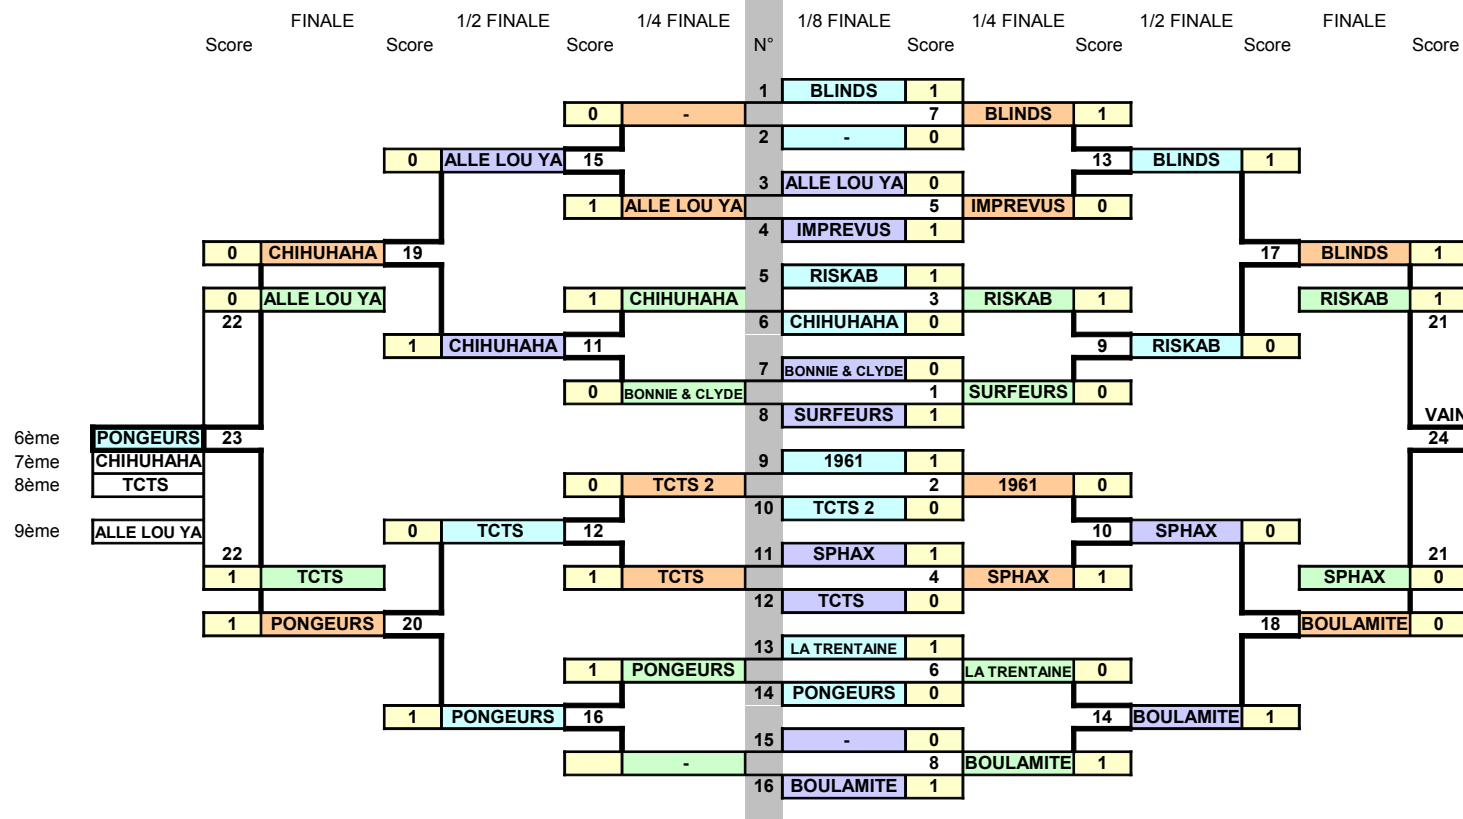

PING PONG - POULE 1 - Epreuve des gagnants

**PING PONG - POULE 1
CLASSEMENT ET POINTS**

1er	THE STORVIOP	200
2ème	THE ESTAMOS TEAM	185
3ème	PIFF	170
4ème	ISAHUGO	160
5ème	RICLOR	145
	VIKING	
	MINUS & CORTEX INSEPARABLES	
6ème	FUNKYQUETTE	100
7ème	CHOTSELE	85
8ème	SOMANKE	62
9ème	-	50
10ème	-	40
	CHAFRA	
	TCTS GIRLS TRINKEURS	

1er
2ème
3ème
4ème

VAINQUEUR POULE 1

PING PONG - POULE 2- Epreuve consolante

PING PONG- POULE 2 - Epreuve des gagnants

**PING PONG - POULE 2
CLASSEMENT ET POINTS**

Rank	Team	Points
1er	PONGEURS	200
2ème	BLINDS	185
3ème	IMPREVUS	170
4ème	RISKAB	160
5ème	BOULAMITE	145
	ALLE LOU YA	
	SPHAX	
6ème	1961	100
7ème	LA TRENTAINE	85
8ème	CHIHUHAHA	62
9ème	TCTS	50
10ème	-	40
	TCTS 2	
	BONNIE & CLYDE	

VAINQUEUR POULE 2

1er	PONGEURS
2ème	BLINDS
3ème	IMPREVUS
4ème	RISKAB

SQUASH - POULE 1 - Epreuve consolante

SQUASH - POULE 1 - Epreuve des gagnants

**SQUASH - POULE 1
CLASSEMENT ET POINTS**

1er	BLINDS	200
2ème	BOULAMITE	185
3ème	RISKAB	170
4ème	SPHAX	160
5ème	IMPREVUS	145
	SURFEURS	
	1961	
	LA TRENTAINE	
6ème	PONGEURS	100
7ème	CHIHUHAHA	85
8ème	TCTS	62
9ème	ALLE LOU YA	50
10ème	-	40
	BONNIE & CLYDE	
	TCTS 2	
	-	

VAINQUEUR POULE 2

- 1er
- 2ème
- 3ème
- 4ème

**TENNIS - POULE 1
CLASSEMENT ET POINTS**

1er		200
2ème		185
3ème		170
4ème		160
5ème		145
6ème		100
7ème		85
8ème		62
9ème		50
10ème	-	40
	-	

**TENNIS - POULE 2
CLASSEMENT ET POINTS**